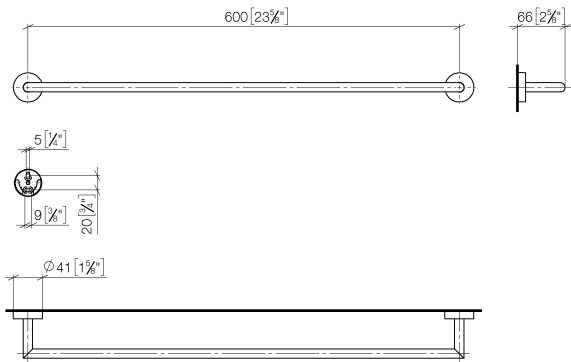

EDITION PRO Towel bar - Chrome

83 060 626

- gauge 600 mm
- width 641 mm
- height 41 mm
- rosette Ø 41 mm
- 66mm projection

	Chrome	83 060 626-00
	Matte Black	83 060 626-33
	Brushed Chrome	83 060 626-93

EDITION PRO Towel bar - Chrome

83 060 626

mm [inches]

EDITION PRO Towel bar - Chrome

83 060 626

Parts for other finishes can be found here: [Matte Black](#)

Spare parts list

No.	Item Number	Name	Quantity used	Delivery time
1	05 28 22 622 00-00	holder	1	10
2	08 27 97 500-00	rosette	2	10
3	08 30 11 516 90	ring	2	2
4	08 17 97 560 90	holder	2	2
5	05 30 31 025 00 90	fixing set	1	2
6	08 17 97 501 07	holder	2	2